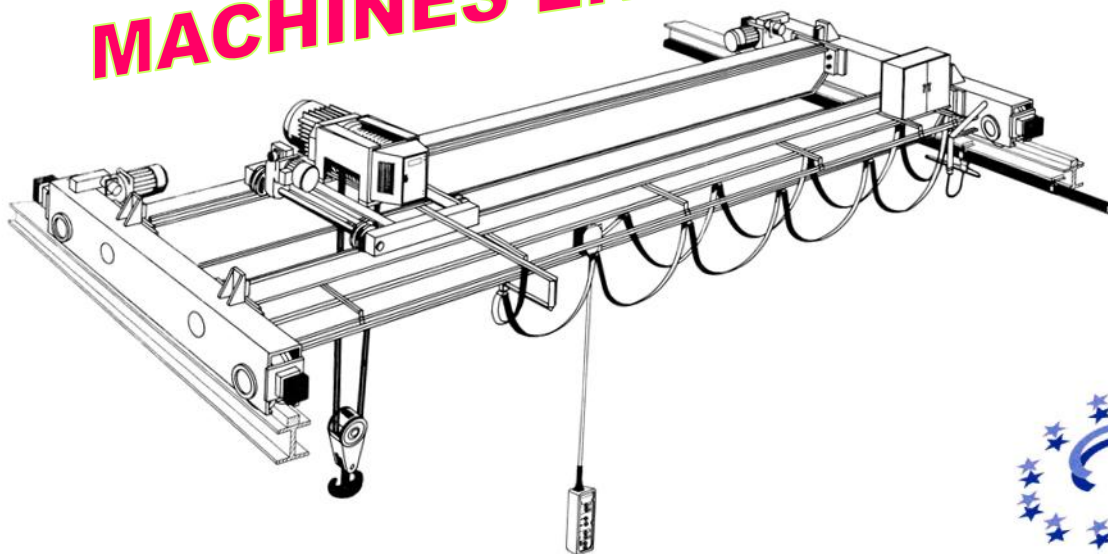

BOITES A BOUTONS PENDANTES **BOITIERS PUPITRES FILAIRES**

POUR PONTS ROULANTS - PALANS
MACHINES EN MOUVEMENTS

VERSION STANDARD OU ANTI-DEFLAGRANTE ATEX

BOITES A BOUTONS PENDANTES

BOITES A BOUTONS PENDANTES

PL

De 5 à 12 boutons 1 rangée de boutons 1 ou 2 vitesses.
(BP. Sélecteur. Sélecteur à clé. AR Urgence. AR urgence à clé, Voyants)

PLB

De 4 à 14 boutons 2 rangées de boutons 1 ou 2 vitesses.
(BP. Sélecteur. Sélecteur à clé. AR Urgence. AR urgence à clé. Voyants)

MIKE

De 4 à 15 boutons 1 rangée de boutons 1 ou 2 vitesses.
(BP. Sélecteur. Sélecteur à clé. AR Urgence. AR urgence à clé. Voyants)

SERIE
900

De 1 à 3 boutons 1 rangée de boutons à bascule (2 mvts/1 ou 2 vitesses)
(BP. Sélecteur. Sélecteur à clé. AR Urgence. AR urgence à clé. Voyants)