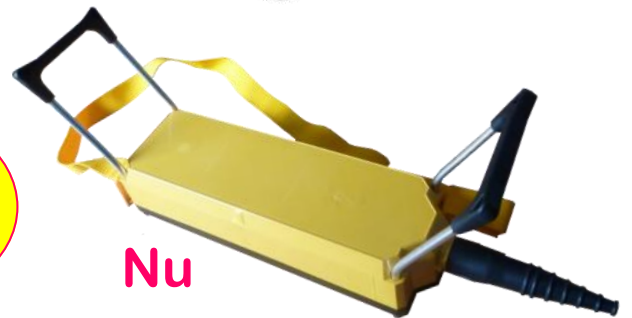

SERIE
1000

De 2 à X boutons 2 rangées de boutons. 1 ou 2 vitesses.
Empilage de boitiers 2 boutons.
(BP. Sélecteur. Sélecteur à clé. AR Urgence. AR urgence à clé. Voyants)

EXISTE EGALEMENT EN VERSION ANTI DEFLAGRANTE - ATEX

BOITIERS PUPITRES FILAIRES

**BOITIER
PCV**

Equipé

Nu

**BOITIER
COMPACT**

Equipé

Nu

**BOITIER
PK**

Equipé

Nu

Les boitiers pupitres sont livrés nus avec sortie de câble ou PE,
ou complets suivant la configuration demandée.

Ils peuvent être équipés de :

- ⇒ Manipulateurs (avec potentiomètre à la demande)
- ⇒ Joysticks.
- ⇒ Sélecteurs ou sélecteurs à clé.
- ⇒ Boutons poussoirs.
- ⇒ AR Urgence simple ou à clé.
- ⇒ Voyants.