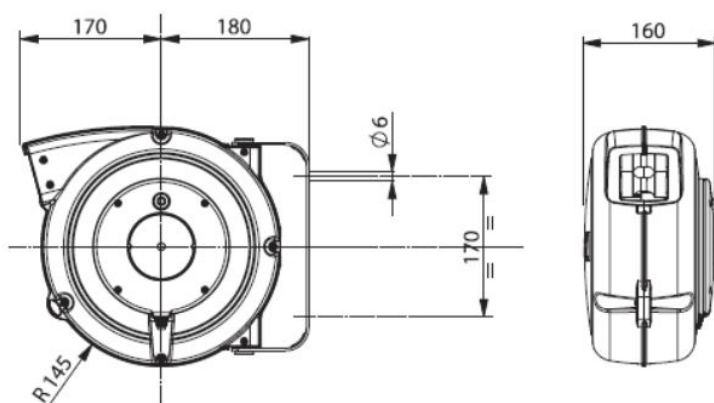

Boîtier en plastique antichoc
 Dispositif guide-câble à rouleaux
 Cliquet d'arrêt débrayable
 Double contact de terre
 Collecteur à bagues en laiton et brosses
 Protection IP42
 Température d'utilisation -5°C/+40°C
 Livré sans câble coté alimentation

Nbre Conduct.	Section (mm ²)	Longueur (m)	Référence	kW enroulé	kW déroulé	Ø câble	Protection thermique
1	6	15+1	4106			5.5	Non
	16	10+1	4116			8	Non
2	1	17+1	4210	0.9	1.4	6.5	Oui
	1	12+1	4210RNF	0.9	1.4	8.5	Oui
	1.5	15+1	4215	1.1	1.6	7.5	Oui
3G	1.5	14+1	4315	1.2	1.8	8.5	Oui
	1.5	9+1	4315RNF	1.2	1.8	10	Oui
	2.5	9+1	4325	1.9	2.5	10	Oui
	2.5	14+1	4325/15	1.9	2.5	8.5	Non
	2.5	7+1	4325RNF	1.9	2.5	12	Oui
4G	1.5	10+1	4415	1.4	1.9	9.5	Non
	1.5	8+1	4415RNF	1.4	1.9	11	Non
	2.5	8+1	4425	2	2.7	11	non
	2.5	5+1	4425RNF	2	2.7	13	Non
5G	1	10.5+1	4510	1	1.5	9	Non
	1.5	8+1	4515	1.4	1.9	10.5	Non
	1.5	7+1	4515RNF	1.4	1.9	12	Non