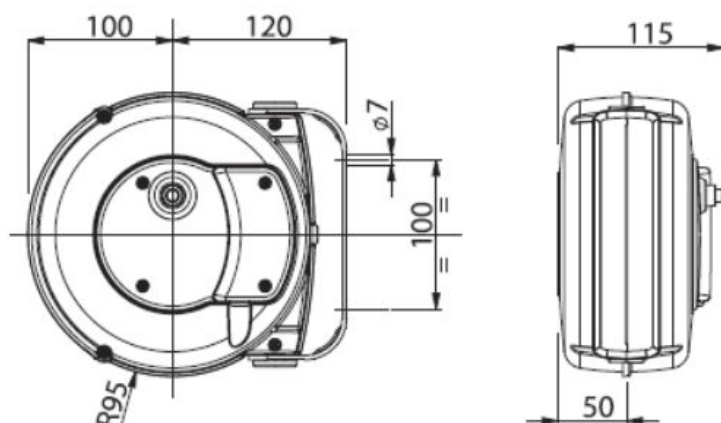

Boîtier en plastique antichoc
 Cliquet d'arrêt débrayable
 Double contact de terre
 Collecteur à bagues en laiton et brosses
 Protection IP42
 Température d'utilisation -5°C/+50°C
 Livré sans câble coté alimentation

Nbre Conduct.	Section (mm ²)	Longueur (m)	Référence	kW enroulé	kW déroulé	Ø câble	Protection Thermique
1x	6	6+1	9006			5.5	Non
2x	1	7+1	9001	1.1	1.6	6.5	Oui
	1,5	5+1	9002	1.3	1.8	8.0	Oui
3G	1	6+1	9003	1.1	1.6	6.5	Oui
	1,5	5+1	9004	1.4	1.9	7.5	Oui