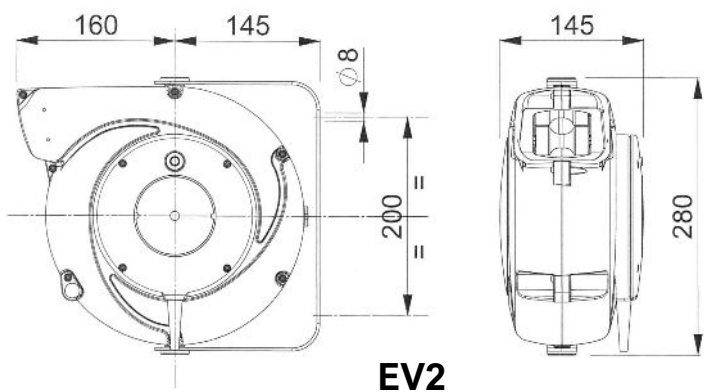

IP42
EV2

IP42
EV3

IP44
EV6

Wallbox

Véhicule

Prise **Type 1**
recharge Monophasée (230V)
SAE J1772-2009
Max 32A 230V

Prise **Type 2**
recharge Monophasée (230V)
et triphasée (400V)
VDE-AR-E2623-2-2
Max 32A-230V / 32A-400V

Type chargeur	Câble	Longueur (m)	Référence	Prise côté Véhicule	Prise côté Wallbox	Protection
Monophasé 16A	3G2.5+1x0.5	8	EV2161	Type 2	Type 1	IP42
	3G2.5+1.05	8	EV2162	Type 2	Type 2	IP42
Monophasé 16A	3G2.5+1x0.5	5	EV3161	Type 1	Type 2	IP42
	3G2.5+1.05	5	EV3162	Type 2	Type 2	IP42
Monophasé 32A	3G6+1.05	8	EV6321	Type 2	Type 1	IP44
	3G6+1.05	8	EV6322	Type 2	Type 2	IP44
Triphasé 16A	5G2.5+1.05	8	EV6362T	Type 2	Type 2	IP44
Triphasé 32A	5G6+1.05	8	EV6322T	Type 2	Type 2	IP44