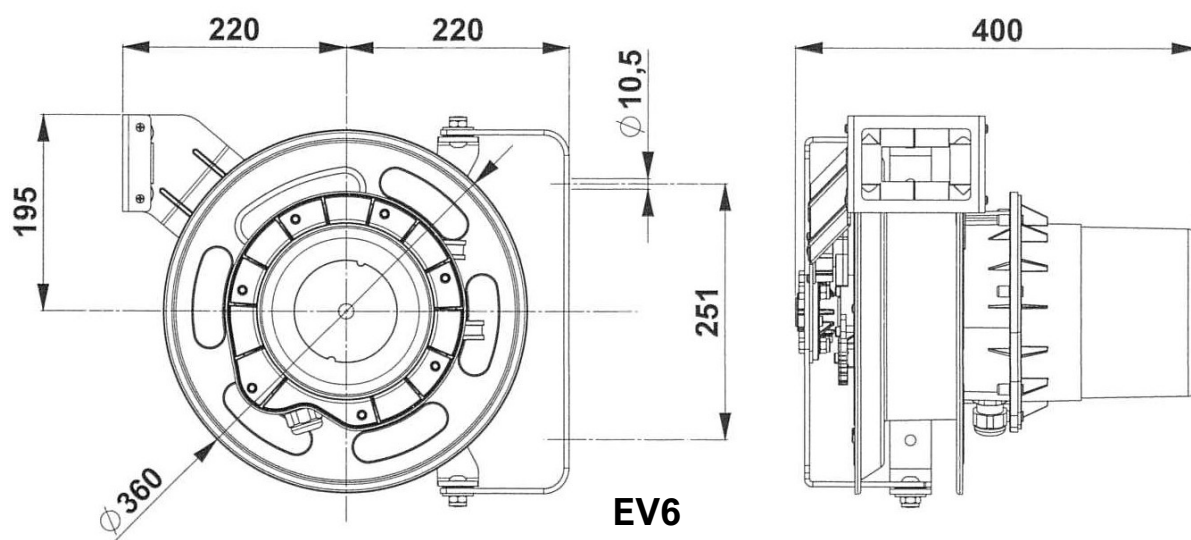

Type chargeur	Câble	Longueur (m)	Référence	Prise côté Véhicule	Prise côté Wallbox	Protection
Monophasé 16A	3G2.5+1x0.5	8	EV2161	Type 2	Type 1	IP42
	3G2.5+1.05	8	EV2162	Type 2	Type 2	IP42
Monophasé 16A	3G2.5+1x0.5	5	EV3161	Type 1	Type 2	IP42
	3G2.5+1.05	5	EV3162	Type 2	Type 2	IP42
Monophasé 32A	3G6+1.05	8	EV6321	Type 2	Type 1	IP44
	3G6+1.05	8	EV6322	Type 2	Type 2	IP44
Triphasé 16A	5G2.5+1.05	8	EV6362T	Type 2	Type 2	IP44
Triphasé 32A	5G6+1.05	8	EV6322T	Type 2	Type 2	IP44