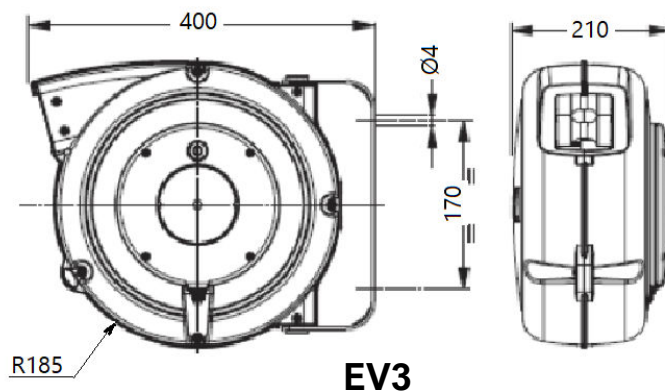

Type chargeur	Câble	Longueur (m)	Référence	Prise côté Véhicule	Prise côté Wallbox	Protection
Monophasé 16A	3G2.5+1x0.5	8	EV2161	Type 2	Type 1	IP42
	3G2.5+1.05	8	EV2162	Type 2	Type 2	IP42
Monophasé 16A	3G2.5+1x0.5	5	EV3161	Type 1	Type 2	IP42
	3G2.5+1.05	5	EV3162	Type 2	Type 2	IP42
Monophasé 32A	3G6+1.05	8	EV6321	Type 2	Type 1	IP44
	3G6+1.05	8	EV6322	Type 2	Type 2	IP44
Triphasé 16A	5G2.5+1.05	8	EV6362T	Type 2	Type 2	IP44
Triphasé 32A	5G6+1.05	8	EV6322T	Type 2	Type 2	IP44