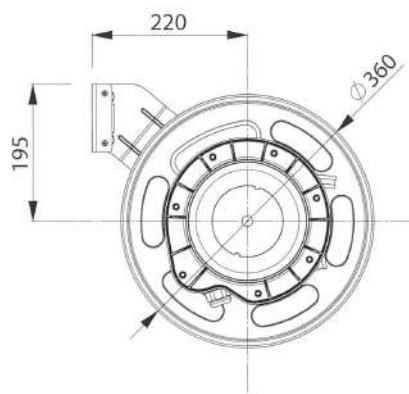

Boîtier en acier verni et polymère
 Bride latérale de fixation en aluminium
 Collecteurs puissance 20-50-100A
 Ressort acier pour une longue durée
 Livré complet avec ou sans câble
 HO5VV-F, HO7RN-F
 Câbles de 1 à 12 conducteurs
 Température utilisation -5°C/+50°C
 Protection IP65
 Vitesse maxi d'enroulement 30m/min
 Tension d'isolation du collecteur 2.5kV

IP65

CE

Les enrouleurs série 1400 sont convenables pour toutes les installations.
 Pour les longueurs <18m, nous consulter.

Nbre Con-duct.	Section (mm ²)	Collecteur calibre A	Longueur (m)	Référence avec câble	Référence sans câble	kW enroulé	kW déroulé	∅ câble	Dimension A (mm)
1x	16	50	20+2	1420	1470	50A	50A	8	330
	25	100	18+2	1421	1471	100A	100A	10	
3G	2.5	20	20+2	1428	1476	2	3.5	10	
	2.5	20	18+2	1428RNF	1476	2	3.5	11.5	
	2.5	20	23+2	1429	1476	2	3.5	8.5	
	4	50	15+2	1430	1481	3	5	12.5	
4G	1.5	20	20+2	1432RNF	1478	4	6	10.5	
	2.5	20	18+2	1434	1478	7	10	11	
	2.5	20	15+2	1434RNF	1479	7	10	12.5	
	2.5	50	18+2	1435	1480	7	10	11	
	2.5	50	15+2	1435RNF	1481	7	10	12.5	
	4	50	12+2	1436	1481	11	15	14	
	4	50	10+2	1436RNF	1481	11	15	15	
	6	50	8+2	1438RNF	1481	17	22	17	
5G	1.5	20	18+2	1440	1483	4	6	9.5	
	1.5	20	15+2	1440RNF	1484	4	6	12	
	2.5	20	15+2	1442	1484	7	10	12.5	
	2.5	20	12+2	1442RNF	1484	7	10	13.5	
	2.5	50	15+2	1443	1485	7	10	12.5	
	2.5	50	12+2	1443RNF	1485	7	10	13.5	
	4	50	8+2	1444RNF	1485	11	15	16.5	
8x	1	20	18+2	1450	1487	3A	3A	10	
	1.5	20	15+2	1452	1488	4.5A	4.5A	11.5	
	2.5	20	12+2	1454	1488	7.5A	7.5A	14	
12x	1	20	15+2	1460	1490	3A	3A	13	380
	1.5	20	12+2	1462	1490	4.5A	4.5A	13.5	
	2.5	20	8+2	1464	1490	7.5A	7.5A	16.5	

ACCESSOIRES OPTIONNELS

Bras avec bouche guide câble

Article 1406

Complet avec cliquet d'arrêt

Bride pivotante 80°

Article 1405

Pour utilisation manuelle uniquement.

Doit impérativement être installé avec le bras et bouche guide-câble réf. 1406.