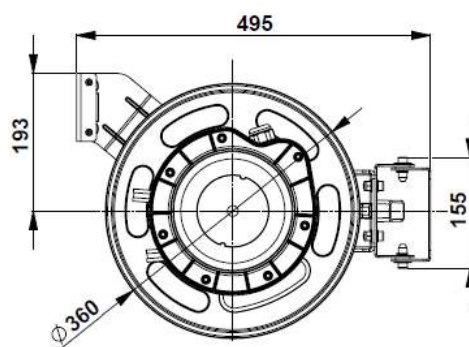

Boîtier en acier verni et polymère
 Bride latérale de fixation en aluminium
 Collecteurs puissance 20-50-100A
 Ressort acier pour une longue durée
 Livré complet avec ou sans câble
 HO5VV-F, HO7RN-F
 Câbles de 1 à 12 conducteurs
 Température utilisation -5°C/+50°C
 Protection IP65
 Vitesse maxi d'enroulement 30m/min
 Tension d'isolation du collecteur 2.5kV

IP65

CE

Les enrouleurs série 1400 sont convenables pour toutes les installations.
 Pour les longueurs <18m, nous consulter.

Nbre Con-duct.	Section (mm ²)	Collecteur calibre A	Longueur (m)	Référence avec câble	Référence sans câble	kW enroulé	kW déroulé	∅ câble	Dimension A (mm)
1x	16	50	20+2	1420	1470	50A	50A	8	330
	25	100	18+2	1421	1471	100A	100A	10	
3G	2.5	20	20+2	1428	1476	2	3.5	10	
	2.5	20	18+2	1428RNF	1476	2	3.5	11.5	
	2.5	20	23+2	1429	1476	2	3.5	8.5	
	4	50	15+2	1430	1481	3	5	12.5	
4G	1.5	20	20+2	1432RNF	1478	4	6	10.5	
	2.5	20	18+2	1434	1478	7	10	11	
	2.5	20	15+2	1434RNF	1479	7	10	12.5	
	2.5	50	18+2	1435	1480	7	10	11	
	2.5	50	15+2	1435RNF	1481	7	10	12.5	
	4	50	12+2	1436	1481	11	15	14	
	4	50	10+2	1436RNF	1481	11	15	15	
	6	50	8+2	1438RNF	1481	17	22	17	
5G	1.5	20	18+2	1440	1483	4	6	9.5	
	1.5	20	15+2	1440RNF	1484	4	6	12	
	2.5	20	15+2	1442	1484	7	10	12.5	
	2.5	20	12+2	1442RNF	1484	7	10	13.5	
	2.5	50	15+2	1443	1485	7	10	12.5	
	2.5	50	12+2	1443RNF	1485	7	10	13.5	
	4	50	8+2	1444RNF	1485	11	15	16.5	
8x	1	20	18+2	1450	1487	3A	3A	10	
	1.5	20	15+2	1452	1488	4.5A	4.5A	11.5	
	2.5	20	12+2	1454	1488	7.5A	7.5A	14	
12x	1	20	15+2	1460	1490	3A	3A	13	380
	1.5	20	12+2	1462	1490	4.5A	4.5A	13.5	
	2.5	20	8+2	1464	1490	7.5A	7.5A	16.5	

ACCESSOIRES OPTIONNELS

Bras avec bouche guide câble

Article 1406

Complet avec cliquet d'arrêt

Bride pivotante 80°

Article 1405

Pour utilisation manuelle uniquement.

Doit impérativement être installé avec le bras et bouche guide-câble réf. 1406.