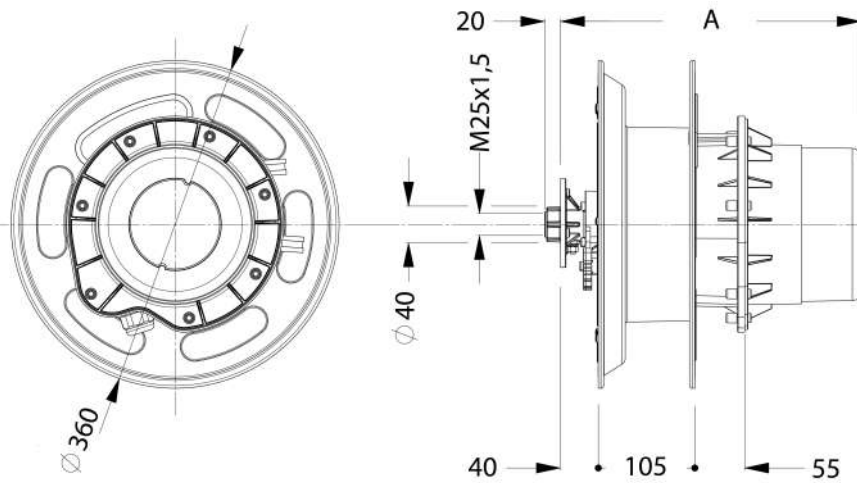

Boîtier en acier verni et polymère
 Bride latérale de fixation en aluminium
 Collecteurs puissance 20-50-100A
 Ressort acier pour une longue durée
 Livré complet avec ou sans câble
 HO5VV-F, HO7RN-F
 Câbles de 1 à 12 conducteurs
 Température utilisation -5°C/+50°C
 Protection IP65
 Vitesse maxi d'enroulement 30m/min
 Tension d'isolation du collecteur 2.5kV

IP65

CE

Les enrouleurs série 1400 sont convenables pour toutes les installations.
 Pour les longueurs <18m, nous consulter.

Nbre Con-duct.	Section (mm ²)	Collecteur calibre A	Longueur (m)	Référence avec câble	Référence sans câble	kW enroulé	kW déroulé	∅ câble	Dimension A (mm)
1x	16	50	20+2	1420	1470	50A	50A	8	330
	25	100	18+2	1421	1471	100A	100A	10	
3G	2.5	20	20+2	1428	1476	2	3.5	10	
	2.5	20	18+2	1428RNF	1476	2	3.5	11.5	
	2.5	20	23+2	1429	1476	2	3.5	8.5	
	4	50	15+2	1430	1481	3	5	12.5	
4G	1.5	20	20+2	1432RNF	1478	4	6	10.5	
	2.5	20	18+2	1434	1478	7	10	11	
	2.5	20	15+2	1434RNF	1479	7	10	12.5	
	2.5	50	18+2	1435	1480	7	10	11	
	2.5	50	15+2	1435RNF	1481	7	10	12.5	
	4	50	12+2	1436	1481	11	15	14	
	4	50	10+2	1436RNF	1481	11	15	15	
	6	50	8+2	1438RNF	1481	17	22	17	
5G	1.5	20	18+2	1440	1483	4	6	9.5	
	1.5	20	15+2	1440RNF	1484	4	6	12	
	2.5	20	15+2	1442	1484	7	10	12.5	
	2.5	20	12+2	1442RNF	1484	7	10	13.5	
	2.5	50	15+2	1443	1485	7	10	12.5	
	2.5	50	12+2	1443RNF	1485	7	10	13.5	
	4	50	8+2	1444RNF	1485	11	15	16.5	
8x	1	20	18+2	1450	1487	3A	3A	10	
	1.5	20	15+2	1452	1488	4.5A	4.5A	11.5	
	2.5	20	12+2	1454	1488	7.5A	7.5A	14	
12x	1	20	15+2	1460	1490	3A	3A	13	380
	1.5	20	12+2	1462	1490	4.5A	4.5A	13.5	
	2.5	20	8+2	1464	1490	7.5A	7.5A	16.5	

ACCESSOIRES OPTIONNELS

Bras avec bouche guide câble

Article 1406

Complet avec cliquet d'arrêt

Bride pivotante 80°

Article 1405

Pour utilisation manuelle uniquement.

Doit impérativement être installé avec le bras et bouche guide-câble réf. 1406.