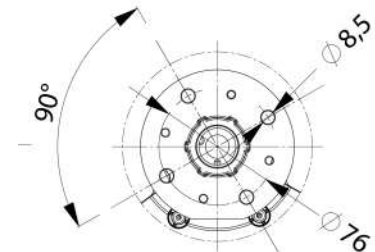

Boîtier en acier verni et polymère
 Bride latérale de fixation en aluminium
 Collecteurs puissance 20-50-100A
 Ressort acier pour une longue durée
 Livré complet avec ou sans câble
 HO5VV-F, HO7RN-F
 Câbles de 1 à 12 conducteurs
 Température utilisation -5°C/+50°C
 Protection IP65
 Vitesse maxi d'enroulement 30m/min
 Tension d'isolation du collecteur 2.5kV

IP65

CE

Les enrouleurs série 1400 sont convenables pour toutes les installations.
 Pour les longueurs <18m, nous consulter.

Nbre Con-duct.	Section (mm ²)	Collecteur calibre A	Longueur (m)	Référence avec câble	Référence sans câble	kW enroulé	kW déroulé	∅ câble	Dimension A (mm)
1x	16	50	20+2	1420	1470	50A	50A	8	330
	25	100	18+2	1421	1471	100A	100A	10	
3G	2.5	20	20+2	1428	1476	2	3.5	10	
	2.5	20	18+2	1428RNF	1476	2	3.5	11.5	
	2.5	20	23+2	1429	1476	2	3.5	8.5	
	4	50	15+2	1430	1481	3	5	12.5	
4G	1.5	20	20+2	1432RNF	1478	4	6	10.5	
	2.5	20	18+2	1434	1478	7	10	11	
	2.5	20	15+2	1434RNF	1479	7	10	12.5	
	2.5	50	18+2	1435	1480	7	10	11	
	2.5	50	15+2	1435RNF	1481	7	10	12.5	
	4	50	12+2	1436	1481	11	15	14	
	4	50	10+2	1436RNF	1481	11	15	15	
	6	50	8+2	1438RNF	1481	17	22	17	
5G	1.5	20	18+2	1440	1483	4	6	9.5	
	1.5	20	15+2	1440RNF	1484	4	6	12	
	2.5	20	15+2	1442	1484	7	10	12.5	
	2.5	20	12+2	1442RNF	1484	7	10	13.5	
	2.5	50	15+2	1443	1485	7	10	12.5	
	2.5	50	12+2	1443RNF	1485	7	10	13.5	
	4	50	8+2	1444RNF	1485	11	15	16.5	
8x	1	20	18+2	1450	1487	3A	3A	10	
	1.5	20	15+2	1452	1488	4.5A	4.5A	11.5	
	2.5	20	12+2	1454	1488	7.5A	7.5A	14	
12x	1	20	15+2	1460	1490	3A	3A	13	380
	1.5	20	12+2	1462	1490	4.5A	4.5A	13.5	
	2.5	20	8+2	1464	1490	7.5A	7.5A	16.5	