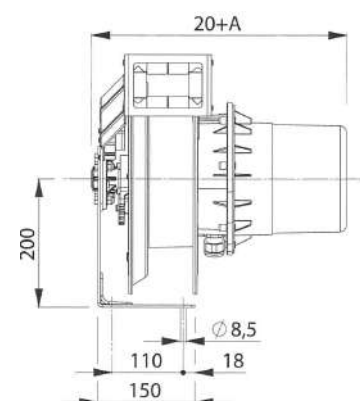

Boîtier en acier verni et polymère
 Bride latérale de fixation en aluminium
 Collecteurs puissance 20-50-100A
 Ressort acier pour une longue durée
 Livré complet avec ou sans câble
 HO5VV-F, HO7RN-F
 Câbles de 1 à 12 conducteurs
 Température utilisation -5°C/+50°C
 Protection IP65
 Vitesse maxi d'enroulement 30m/min
 Tension d'isolation du collecteur 2.5kV

IP65

CE

Les enrouleurs série 1400 sont convenables pour toutes les installations.
 Pour les longueurs <18m, nous consulter.

Nbre Con-duct.	Section (mm ²)	Collecteur calibre A	Longueur (m)	Référence avec câble	Référence sans câble	kW enroulé	kW déroulé	∅ câble	Dimension A (mm)
1x	16	50	20+2	1420	1470	50A	50A	8	330
	25	100	18+2	1421	1471	100A	100A	10	
3G	2.5	20	20+2	1428	1476	2	3.5	10	
	2.5	20	18+2	1428RNF	1476	2	3.5	11.5	
	2.5	20	23+2	1429	1476	2	3.5	8.5	
	4	50	15+2	1430	1481	3	5	12.5	
4G	1.5	20	20+2	1432RNF	1478	4	6	10.5	
	2.5	20	18+2	1434	1478	7	10	11	
	2.5	20	15+2	1434RNF	1479	7	10	12.5	
	2.5	50	18+2	1435	1480	7	10	11	
	2.5	50	15+2	1435RNF	1481	7	10	12.5	
	4	50	12+2	1436	1481	11	15	14	
	4	50	10+2	1436RNF	1481	11	15	15	
	6	50	8+2	1438RNF	1481	17	22	17	
5G	1.5	20	18+2	1440	1483	4	6	9.5	
	1.5	20	15+2	1440RNF	1484	4	6	12	
	2.5	20	15+2	1442	1484	7	10	12.5	
	2.5	20	12+2	1442RNF	1484	7	10	13.5	
	2.5	50	15+2	1443	1485	7	10	12.5	
	2.5	50	12+2	1443RNF	1485	7	10	13.5	
	4	50	8+2	1444RNF	1485	11	15	16.5	
8x	1	20	18+2	1450	1487	3A	3A	10	
	1.5	20	15+2	1452	1488	4.5A	4.5A	11.5	
	2.5	20	12+2	1454	1488	7.5A	7.5A	14	
12x	1	20	15+2	1460	1490	3A	3A	13	380
	1.5	20	12+2	1462	1490	4.5A	4.5A	13.5	
	2.5	20	8+2	1464	1490	7.5A	7.5A	16.5	

ACCESSOIRES OPTIONNELS

Bras avec bouche guide câble

Article 1406

Complet avec cliquet d'arrêt

Bride pivotante 80°

Article 1405

Pour utilisation manuelle uniquement.

Doit impérativement être installé avec le bras et bouche guide-câble réf. 1406.

Bride fixe

Article 1403

Pour fixation au mur, au sol ou au plafond.

Doit impérativement être installé avec le bras et bouche guide-câble réf. 1406.