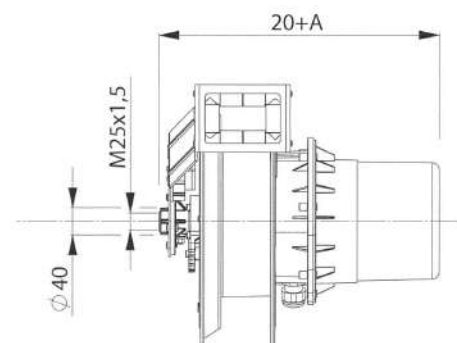

Boîtier en acier verni et polymère
 Bride latérale de fixation en aluminium
 Collecteurs puissance 20-50-100A
 Ressort acier pour une longue durée
 Livré complet avec ou sans câble
 HO5VV-F, HO7RN-F
 Câbles de 1 à 12 conducteurs
 Température utilisation -5°C/+50°C
 Protection IP65
 Vitesse maxi d'enroulement 30m/min
 Tension d'isolation du collecteur 2.5kV

IP65

CE

Les enrouleurs série 1400 sont convenables pour toutes les installations.
 Pour les longueurs <18m, nous consulter.

Nbre Con-duct.	Section (mm ²)	Collecteur calibre A	Longueur (m)	Référence avec câble	Référence sans câble	kW enroulé	kW déroulé	∅ câble	Dimension A (mm)
1x	16	50	20+2	1420	1470	50A	50A	8	330
	25	100	18+2	1421	1471	100A	100A	10	
3G	2.5	20	20+2	1428	1476	2	3.5	10	
	2.5	20	18+2	1428RNF	1476	2	3.5	11.5	
	2.5	20	23+2	1429	1476	2	3.5	8.5	
	4	50	15+2	1430	1481	3	5	12.5	
4G	1.5	20	20+2	1432RNF	1478	4	6	10.5	
	2.5	20	18+2	1434	1478	7	10	11	
	2.5	20	15+2	1434RNF	1479	7	10	12.5	
	2.5	50	18+2	1435	1480	7	10	11	
	2.5	50	15+2	1435RNF	1481	7	10	12.5	
	4	50	12+2	1436	1481	11	15	14	
	4	50	10+2	1436RNF	1481	11	15	15	
	6	50	8+2	1438RNF	1481	17	22	17	
5G	1.5	20	18+2	1440	1483	4	6	9.5	
	1.5	20	15+2	1440RNF	1484	4	6	12	
	2.5	20	15+2	1442	1484	7	10	12.5	
	2.5	20	12+2	1442RNF	1484	7	10	13.5	
	2.5	50	15+2	1443	1485	7	10	12.5	
	2.5	50	12+2	1443RNF	1485	7	10	13.5	
	4	50	8+2	1444RNF	1485	11	15	16.5	
8x	1	20	18+2	1450	1487	3A	3A	10	
	1.5	20	15+2	1452	1488	4.5A	4.5A	11.5	
	2.5	20	12+2	1454	1488	7.5A	7.5A	14	
12x	1	20	15+2	1460	1490	3A	3A	13	380
	1.5	20	12+2	1462	1490	4.5A	4.5A	13.5	
	2.5	20	8+2	1464	1490	7.5A	7.5A	16.5	

ACCESSOIRES OPTIONNELS

Bras avec bouche guide câble

Article 1406

Complet avec cliquet d'arrêt

Bride pivotante 80°

Article 1405

Pour utilisation manuelle uniquement.

Doit impérativement être installé avec le bras et bouche guide-câble réf. 1406.