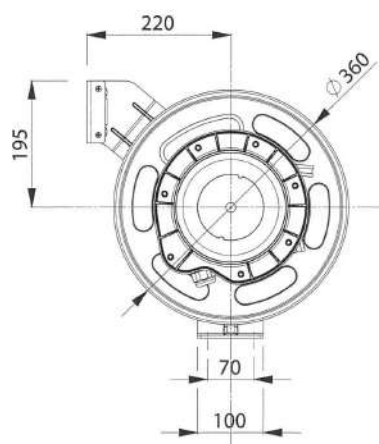

Boîtier en acier verni et polymère
 Bride latérale de fixation en aluminium
 Collecteurs puissance 20-50-100A
 Ressort acier pour une longue durée
 Livré complet avec ou sans câble
 HO5VV-F, HO7RN-F
 Câbles de 1 à 12 conducteurs
 Température utilisation -5°C/+50°C
 Protection IP65
 Vitesse maxi d'enroulement 30m/min
 Tension d'isolation du collecteur 2.5kV

IP65

CE

Les enrouleurs série 1400 sont convenables pour toutes les installations.
 Pour les longueurs <18m, nous consulter.

Nbre Con-duct.	Section (mm ²)	Collecteur calibre A	Longueur (m)	Référence avec câble	Référence sans câble	kW enroulé	kW déroulé	∅ câble	Dimension A (mm)
1x	16	50	20+2	1420	1470	50A	50A	8	330
	25	100	18+2	1421	1471	100A	100A	10	
3G	2.5	20	20+2	1428	1476	2	3.5	10	
	2.5	20	18+2	1428RNF	1476	2	3.5	11.5	
	2.5	20	23+2	1429	1476	2	3.5	8.5	
	4	50	15+2	1430	1481	3	5	12.5	
4G	1.5	20	20+2	1432RNF	1478	4	6	10.5	
	2.5	20	18+2	1434	1478	7	10	11	
	2.5	20	15+2	1434RNF	1479	7	10	12.5	
	2.5	50	18+2	1435	1480	7	10	11	
	2.5	50	15+2	1435RNF	1481	7	10	12.5	
	4	50	12+2	1436	1481	11	15	14	
	4	50	10+2	1436RNF	1481	11	15	15	
	6	50	8+2	1438RNF	1481	17	22	17	
5G	1.5	20	18+2	1440	1483	4	6	9.5	
	1.5	20	15+2	1440RNF	1484	4	6	12	
	2.5	20	15+2	1442	1484	7	10	12.5	
	2.5	20	12+2	1442RNF	1484	7	10	13.5	
	2.5	50	15+2	1443	1485	7	10	12.5	
	2.5	50	12+2	1443RNF	1485	7	10	13.5	
	4	50	8+2	1444RNF	1485	11	15	16.5	
8x	1	20	18+2	1450	1487	3A	3A	10	
	1.5	20	15+2	1452	1488	4.5A	4.5A	11.5	
	2.5	20	12+2	1454	1488	7.5A	7.5A	14	
12x	1	20	15+2	1460	1490	3A	3A	13	380
	1.5	20	12+2	1462	1490	4.5A	4.5A	13.5	
	2.5	20	8+2	1464	1490	7.5A	7.5A	16.5	

ACCESSOIRES OPTIONNELS

Bras avec bouche guide câble

Article 1406

Complet avec cliquet d'arrêt

Bride pivotante 80°

Article 1405

Pour utilisation manuelle uniquement.

Doit impérativement être installé avec le bras et bouche guide-câble réf. 1406.

Bride fixe

Article 1403

Pour fixation au mur, au sol ou au plafond.

Doit impérativement être installé avec le bras et bouche guide-câble réf. 1406.