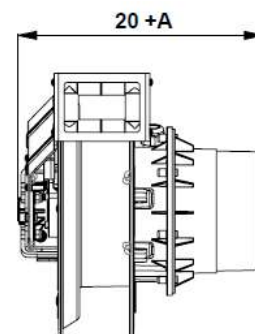

ACCESSOIRES OPTIONNELS

Bras avec bouche guide câble

Article 1406

Complet avec cliquet d'arrêt

Bride pivotante 80°

Article 1405

Pour utilisation manuelle uniquement.

Doit impérativement être installé avec le bras et bouche guide-câble réf. 1406.