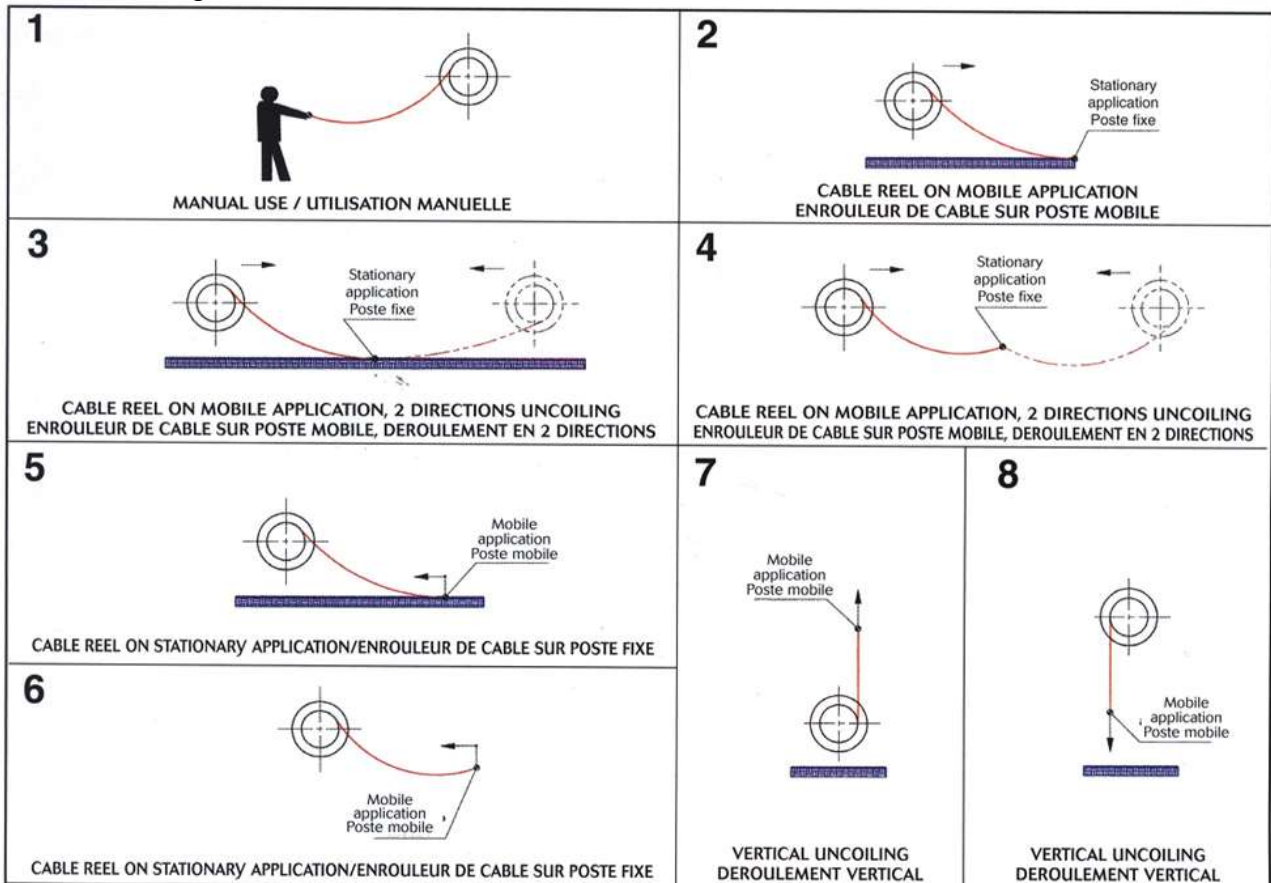

Boîtier en acier verni et polymère
 Bride latérale de fixation en aluminium
 Collecteurs puissance 20-50-100A
 Ressort acier pour une longue durée
 Livré complet avec ou sans câble
 HO5VV-F, HO7RN-F
 Câbles de 1 à 12 conducteurs
 Température utilisation -5°C/+50°C
 Protection IP65
 Vitesse maxi d'enroulement 30m/min
 Tension d'isolation du collecteur 2.5kV

IP65

CE

Les enrouleurs série 1400 sont convenables pour toutes les installations.
 Pour les longueurs <18m, nous consulter.

Nbre Con-duct.	Section (mm ²)	Collecteur calibre A	Longueur (m)	Référence avec câble	Référence sans câble	kW enroulé	kW déroulé	∅ câble	Dimension A (mm)
1x	16	50	20+2	1420	1470	50A	50A	8	330
	25	100	18+2	1421	1471	100A	100A	10	
3G	2.5	20	20+2	1428	1476	2	3.5	10	
	2.5	20	18+2	1428RNF	1476	2	3.5	11.5	
	2.5	20	23+2	1429	1476	2	3.5	8.5	
	4	50	15+2	1430	1481	3	5	12.5	
4G	1.5	20	20+2	1432RNF	1478	4	6	10.5	
	2.5	20	18+2	1434	1478	7	10	11	
	2.5	20	15+2	1434RNF	1479	7	10	12.5	
	2.5	50	18+2	1435	1480	7	10	11	
	2.5	50	15+2	1435RNF	1481	7	10	12.5	
	4	50	12+2	1436	1481	11	15	14	
	4	50	10+2	1436RNF	1481	11	15	15	
	6	50	8+2	1438RNF	1481	17	22	17	
5G	1.5	20	18+2	1440	1483	4	6	9.5	
	1.5	20	15+2	1440RNF	1484	4	6	12	
	2.5	20	15+2	1442	1484	7	10	12.5	
	2.5	20	12+2	1442RNF	1484	7	10	13.5	
	2.5	50	15+2	1443	1485	7	10	12.5	
	2.5	50	12+2	1443RNF	1485	7	10	13.5	
	4	50	8+2	1444RNF	1485	11	15	16.5	
8x	1	20	18+2	1450	1487	3A	3A	10	
	1.5	20	15+2	1452	1488	4.5A	4.5A	11.5	
	2.5	20	12+2	1454	1488	7.5A	7.5A	14	
12x	1	20	15+2	1460	1490	3A	3A	13	380
	1.5	20	12+2	1462	1490	4.5A	4.5A	13.5	
	2.5	20	8+2	1464	1490	7.5A	7.5A	16.5	

ACCESSOIRES OPTIONNELS

Bras avec bouche guide câble

Article 1406

Complet avec cliquet d'arrêt

Bride pivotante 80°

Article 1405

Pour utilisation manuelle uniquement.

Doit impérativement être installé avec le bras et bouche guide-câble réf. 1406.